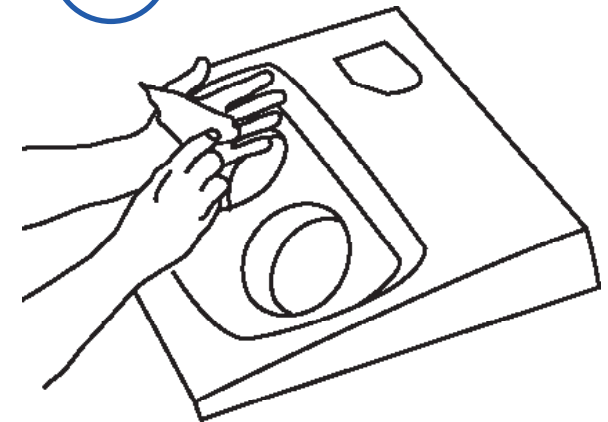

How to Wash Your Hands in a CleanTech[®] Automated Handwashing Station

El Sistema Automatico De Lavado De Manos

1

Place hands in the center of the cylinders palms down, fingers spread. Do not rest arms on the system.

Coloque las manos en el centro de los cilindros con las palmas hacia abajo, los dedos extendidos. No apoye las manos en el sistema.

2

Insert hands beyond the wrists so that the spray hits the wrists and not the top of the hands. Wash starts automatically.

Inserte las manos más allá de las muñecas para que el rocío superior golpee las muñecas y no la parte superior de las manos. Los cilindros comienzan

3

Remove hands only when the water has stopped to ensure a complete rinse. Dry with clean paper towels.