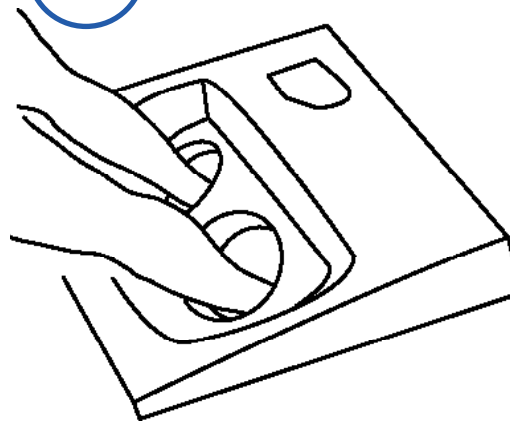

How to Wash Your Hands in a CleanTech[®] Automated Handwashing Station

El Sistema Automatico De Lavado De Manos

1

Place hands in the center of the cylinders palms down, fingers spread. Do not rest arms on the system.

Coloque las manos en el centro de los cilindros con las palmas hacia abajo, los dedos extendidos. No apoye las manos en el sistema.

2

Insert hands beyond the wrists so that the spray hits the wrists and not the top of the hands. Wash starts automatically.

Inserte las manos más allá de las muñecas para que el rocío superior golpee las muñecas y no la parte superior de las manos. Los cilindros comienzan

3

Remove hands only when the water has stopped to ensure a complete rinse. Dry with clean paper towels.